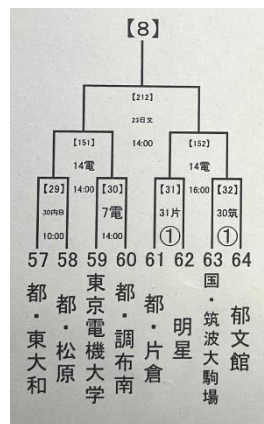

🌐 第 104 回 全国高校サッカー選手権大会一次トーナメント組み合わせ決定 🌐

東京都高体連サッカーファンの皆さま、暑中お見舞い申し上げます。

今年も、連日記録的な暑さが続いています。現在、トレーニングや TRM の時間を暑さの和らぐ 1700 に変更するなど、暑熱対策と健康管理に考慮しながら行っています。

さて、6月27日(金)に『第104回 高校サッカー選手権大会一次トーナメント』の組み合わせ抽選会が行われました。T1、T2 所属チームと先のインターハイ予選二次トーナメント進出チームのシード校を除く 272 チームを 34 ブロックに分けて、8月30日(土)から二次トーナメント進出を目指して各地で **★ 熱い闘い ★** がいよいよスタートします。今年、片倉高校サッカー部は第 8 ブロックに入りました。

初戦は **8月31日(日) vs 明星**(at 片倉高校グラウンド)のホームゲームになります。

選手権予選まで二ヶ月弱となりました。夏休み直ぐの恒例の菅平『虎の穴』合宿を皮切りに、遠征試合や多くの TRM を通してチーム全体の底上げを目指し、今年も一次トーナメントを勝ち上がり二次トーナメントで結果が出せる実力を付けて挑みたいと思います。

今年の夏も厳しい暑さになりそうです。暑さに負けない様になり食って走って頑張りたいと思います。引き続き応援よろしくお願いします 🙏😓